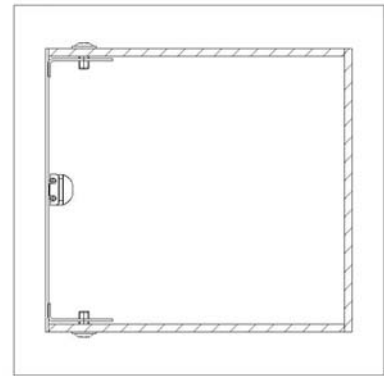

## Profil ohne Zarge

Vollrelief-Buchstabe  
Boden aus Aluminium, Spiegel und Zargen aus Acrylglas.  
Leuchtwirkung nach vorne und seitlich  
mit LED-Technik.