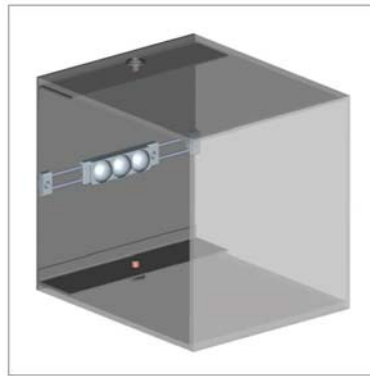

## Profil ohne Zarge

Vollrelief-Buchstabe  
Boden aus Aluminium, Spiegel und Zargen aus Acrylglas.  
Leuchtwirkung nach vorne und seitlich  
mit LED-Technik.