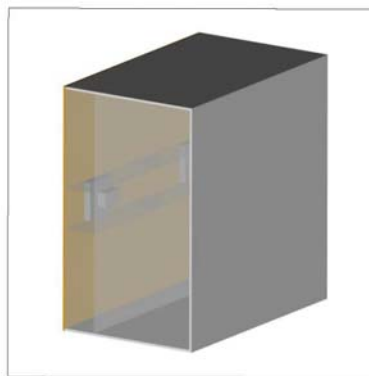

Profil RL

Indirekt schön

Rückleuchter

Vollacrylbuchstabe mit vergossenen LEDs ausgeleuchtet.
Tiefe 20 mm Standard, 15 bis 30 mm Tiefe sind möglich.
Front und Zarge lichtdicht beschichtet mit 2K-Lack matt.
Spiegel optional mit Folie, Edelstahl oder lackiertem Aluminium belegt.