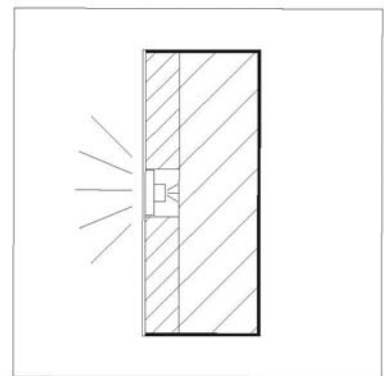

Profil RL

Indirekt schön

Rückleuchter

Vollacrylbuchstabe mit vergossenen LEDs ausgeleuchtet.
Tiefe 20 mm Standard, 15 bis 30 mm Tiefe sind möglich.
Front und Zarge lichtdicht beschichtet mit 2K-Lack matt.
Spiegel optional mit Folie, Edelstahl oder lackiertem Aluminium belegt.