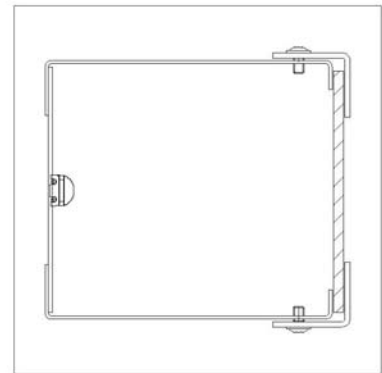

## Größe zeigen

Vollrelief-Buchstabe  
Boden, Zargen und umlaufendes Rähmchen aus Aluminium, Spiegel aus Acrylglas.  
Direkte Leuchtwirkung nach vorne  
mit LED-Technik.