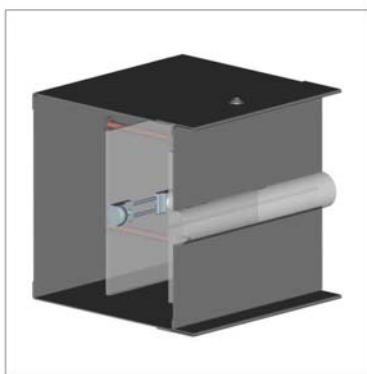

Profil 2

Garantierte Fernwirkung mit klassischem Neon

Vollrelief-Buchstabe mit umlaufender Blendschutzkante. Das Neonrohr oder ein stilisiertes Neonrohr aus Acrylglas mit LED-Ausleuchtung - in Balkenbreiten von 16, 20, 26 oder 30 mm - ist auf dem Oberteil montiert. Exakt abgegrenzte Lichtbündelung auf dem Oberteil durch Blendschutzkanten.