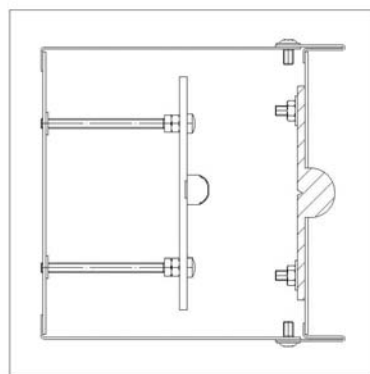

Profil 2

Garantierte Fernwirkung mit klassischem Neon

Vollrelief-Buchstabe mit umlaufender Blendschutzkante. Das Neonrohr oder ein stilisiertes Neonrohr aus Acrylglas mit LED-Ausleuchtung - in Balkenbreiten von 16, 20, 26 oder 30 mm - ist auf dem Oberteil montiert. Exakt abgegrenzte Lichtbündelung auf dem Oberteil durch Blendschutzkanten.