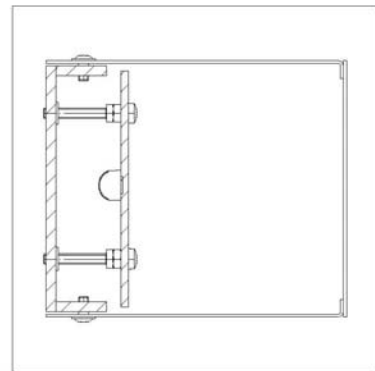

Profil 3

Stilsicher & dezent

Schattenschrift
Front und Zargen aus Aluminium, Boden aus Acrylglas.
Indirekte Leuchtwirkung auf den Fassadenhintergrund
mit LED-Technik.