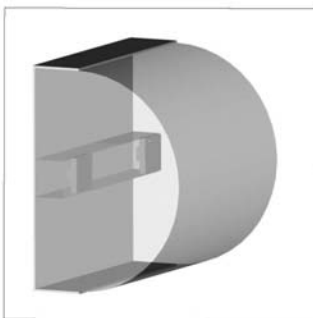

Profil FL / RL & FL Neon

Front- und Rückleuchter

Front- und Rückleuchter

Volleacrylbuchstabe mit vergossenen LEDs ausgeleuchtet.
Tiefe 30 mm bzw. 33 mm bei farbigem Acrylglasspiegel, Tiefe reduzierbar bis 23 mm.
Front in Acrylglesfarben transluzent oder mit Folien,
Zarge und Rückwand teilweise lichtdicht, beschichtet mit 2K-Lack matt.

Frontleuchter Neoptik

Frontleuchter Neoptik

Volleacrylbuchstabe mit vergossenen LEDs ausgeleuchtet.
Die Neoptik wird durch die halbrunde Fräsung des Acryls erreicht - in Balkenbreiten von 16 oder 20 mm.
Ausleuchtung in weiß, blau, rot, grün, gelb oder orange.
Rückwand und Zarge lichtdicht, foliert.