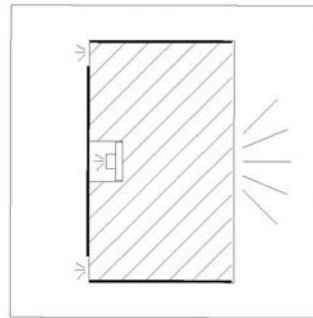

Profil FL / RL & FL Neon

Front- und Rückleuchter

Front- und Rückleuchter

Volleacrylbuchstabe mit vergossenen LEDs ausgeleuchtet.
Tiefe 30 mm bzw. 33 mm bei farbigem Acrylglasspiegel, Tiefe reduzierbar bis 23 mm.
Front in Acrylglesfarben transluzent oder mit Folien,
Zarge und Rückwand teilweise lichtdicht, beschichtet mit 2K-Lack matt.

Frontleuchter Neoptik

Frontleuchter Neoptik

Volleacrylbuchstabe mit vergossenen LEDs ausgeleuchtet.
Die Neoptik wird durch die halbrunde Fräsung des Acryls erreicht - in Balkenbreiten von 16 oder 20 mm.
Ausleuchtung in weiß, blau, rot, grün, gelb oder orange.
Rückwand und Zarge lichtdicht, foliert.