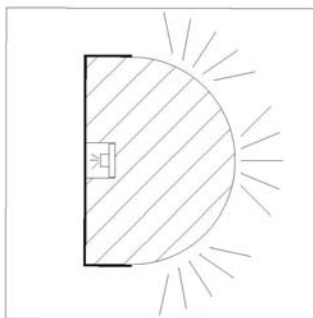

Profil FL / RL & FL Neon

Front- und Rückleuchter

Front- und Rückleuchter

Volleacrylbuchstabe mit vergossenen LEDs ausgeleuchtet.
Tiefe 30 mm bzw. 33 mm bei farbigem Acrylglasspiegel, Tiefe reduzierbar bis 23 mm.
Front in Acrylglesfarben transluzent oder mit Folien,
Zarge und Rückwand teilweise lichtdicht, beschichtet mit 2K-Lack matt.

Frontleuchter Neoptik

Frontleuchter Neoptik

Volleacrylbuchstabe mit vergossenen LEDs ausgeleuchtet.
Die Neoptik wird durch die halbrunde Fräsung des Acryls erreicht - in Balkenbreiten von 16 oder 20 mm.
Ausleuchtung in weiß, blau, rot, grün, gelb oder orange.
Rückwand und Zarge lichtdicht, foliert.