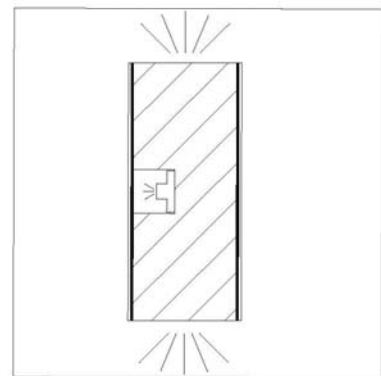

Profil ZL

Elegant filigran

Zargenleuchter

Vollacrylbuchstabe mit vergossenen LEDs ausgeleuchtet.
Tiefe 20 mm, Bauart FL 130 in 30 mm Tiefe.
Front vollflächig lichtdicht oder konturig leuchtend.
Spiegel mit Folie (lichtdicht), Edelstahl oder lackiertem Aluminium belegt.